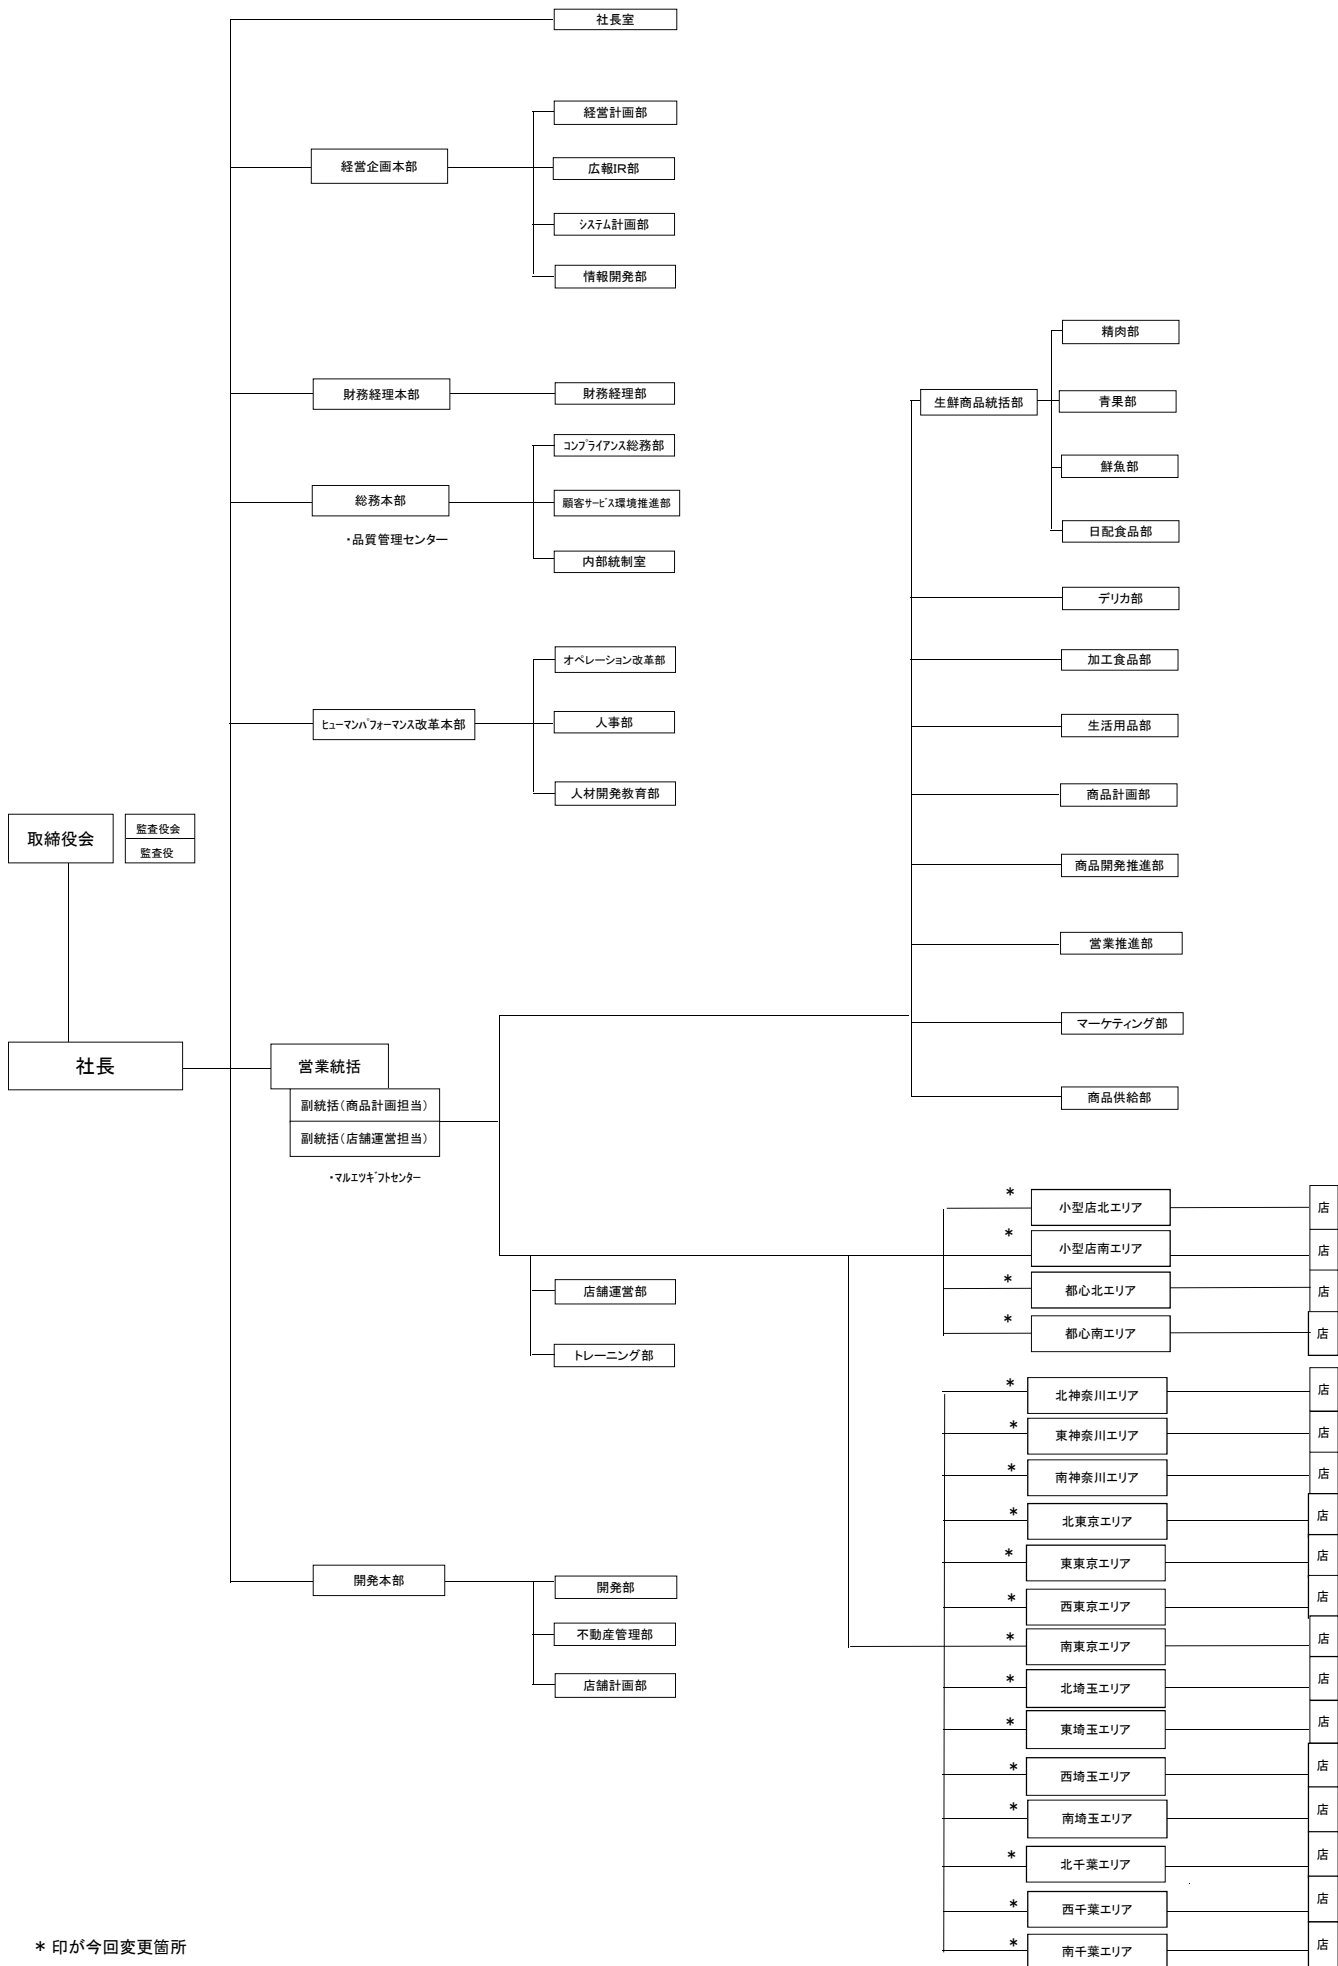

- ・エリアへ配置する店舗数の見直しと、「ゾーン」を「エリア」に変更することによりマネジメント力と営業力の強化を図ります。

<内容>

【営業統括】

1. 現状7つの「エリア」、4つの「ゾーン」の店舗配置を、「ゾーン」を「エリア」に変更するとともに「エリア」の店舗数を見直し、18の「エリア」に再配置します。
2. 「小型店事業部」を解消します。

人事異動

<部長人事>

[新 役 職]	[氏 名]	[現 役 職]
営業統括 北神奈川エリア担当部長	江 浦 優 次	営業統括 西東京エリア部長
営業統括 東神奈川エリア担当部長	斉 藤 浩	営業統括 小型店事業部長
営業統括 南神奈川エリア担当部長	紀 室 誠 也	営業統括 南神奈川エリア 四季の森フォレオ店長
営業統括 北東京エリア担当部長	甲 斐 久 和	営業統括 千葉エリア部長
営業統括 東東京エリア担当部長	橘 昭 博	営業統括 南埼玉エリア部長
営業統括 西東京エリア担当部長	内 野 行 雄	営業統括 北埼玉エリア 岩槻駅前店長
営業統括 南東京エリア担当部長	溝 上 末 徳	営業統括 南神奈川エリア部長
営業統括 北埼玉エリア担当部長	大 嶋 勉	営業統括 東東京エリア部長
営業統括 東埼玉エリア担当部長	尾 形 治 郎	営業統括 北神奈川エリア 新糀谷店長
営業統括 西埼玉エリア担当部長	末 永 明 好	営業統括 西東京エリア 朝霞店長
営業統括 南埼玉エリア担当部長	石 黒 秀 実	営業統括 北神奈川エリア部長
営業統括 北千葉エリア担当部長	野 口 益 男	営業統括 南埼玉エリア ナリア武蔵浦和店長
営業統括 西千葉エリア担当部長	港 謙 蔵	営業統括 千葉エリア 大久保駅前店長

下 村 登志広

平 田 雄 己

[現 役 職]

営業統括
北埼玉エリア部長

営業統括 小型店事業部
小型店南ゾーン部長

営業統括 小型店事業部
都心北ゾーン部長

営業統括 小型店事業部
都心南ゾーン部長

以 上

* 印が今回変更箇所

マルエツ組織図
2012年9月1日