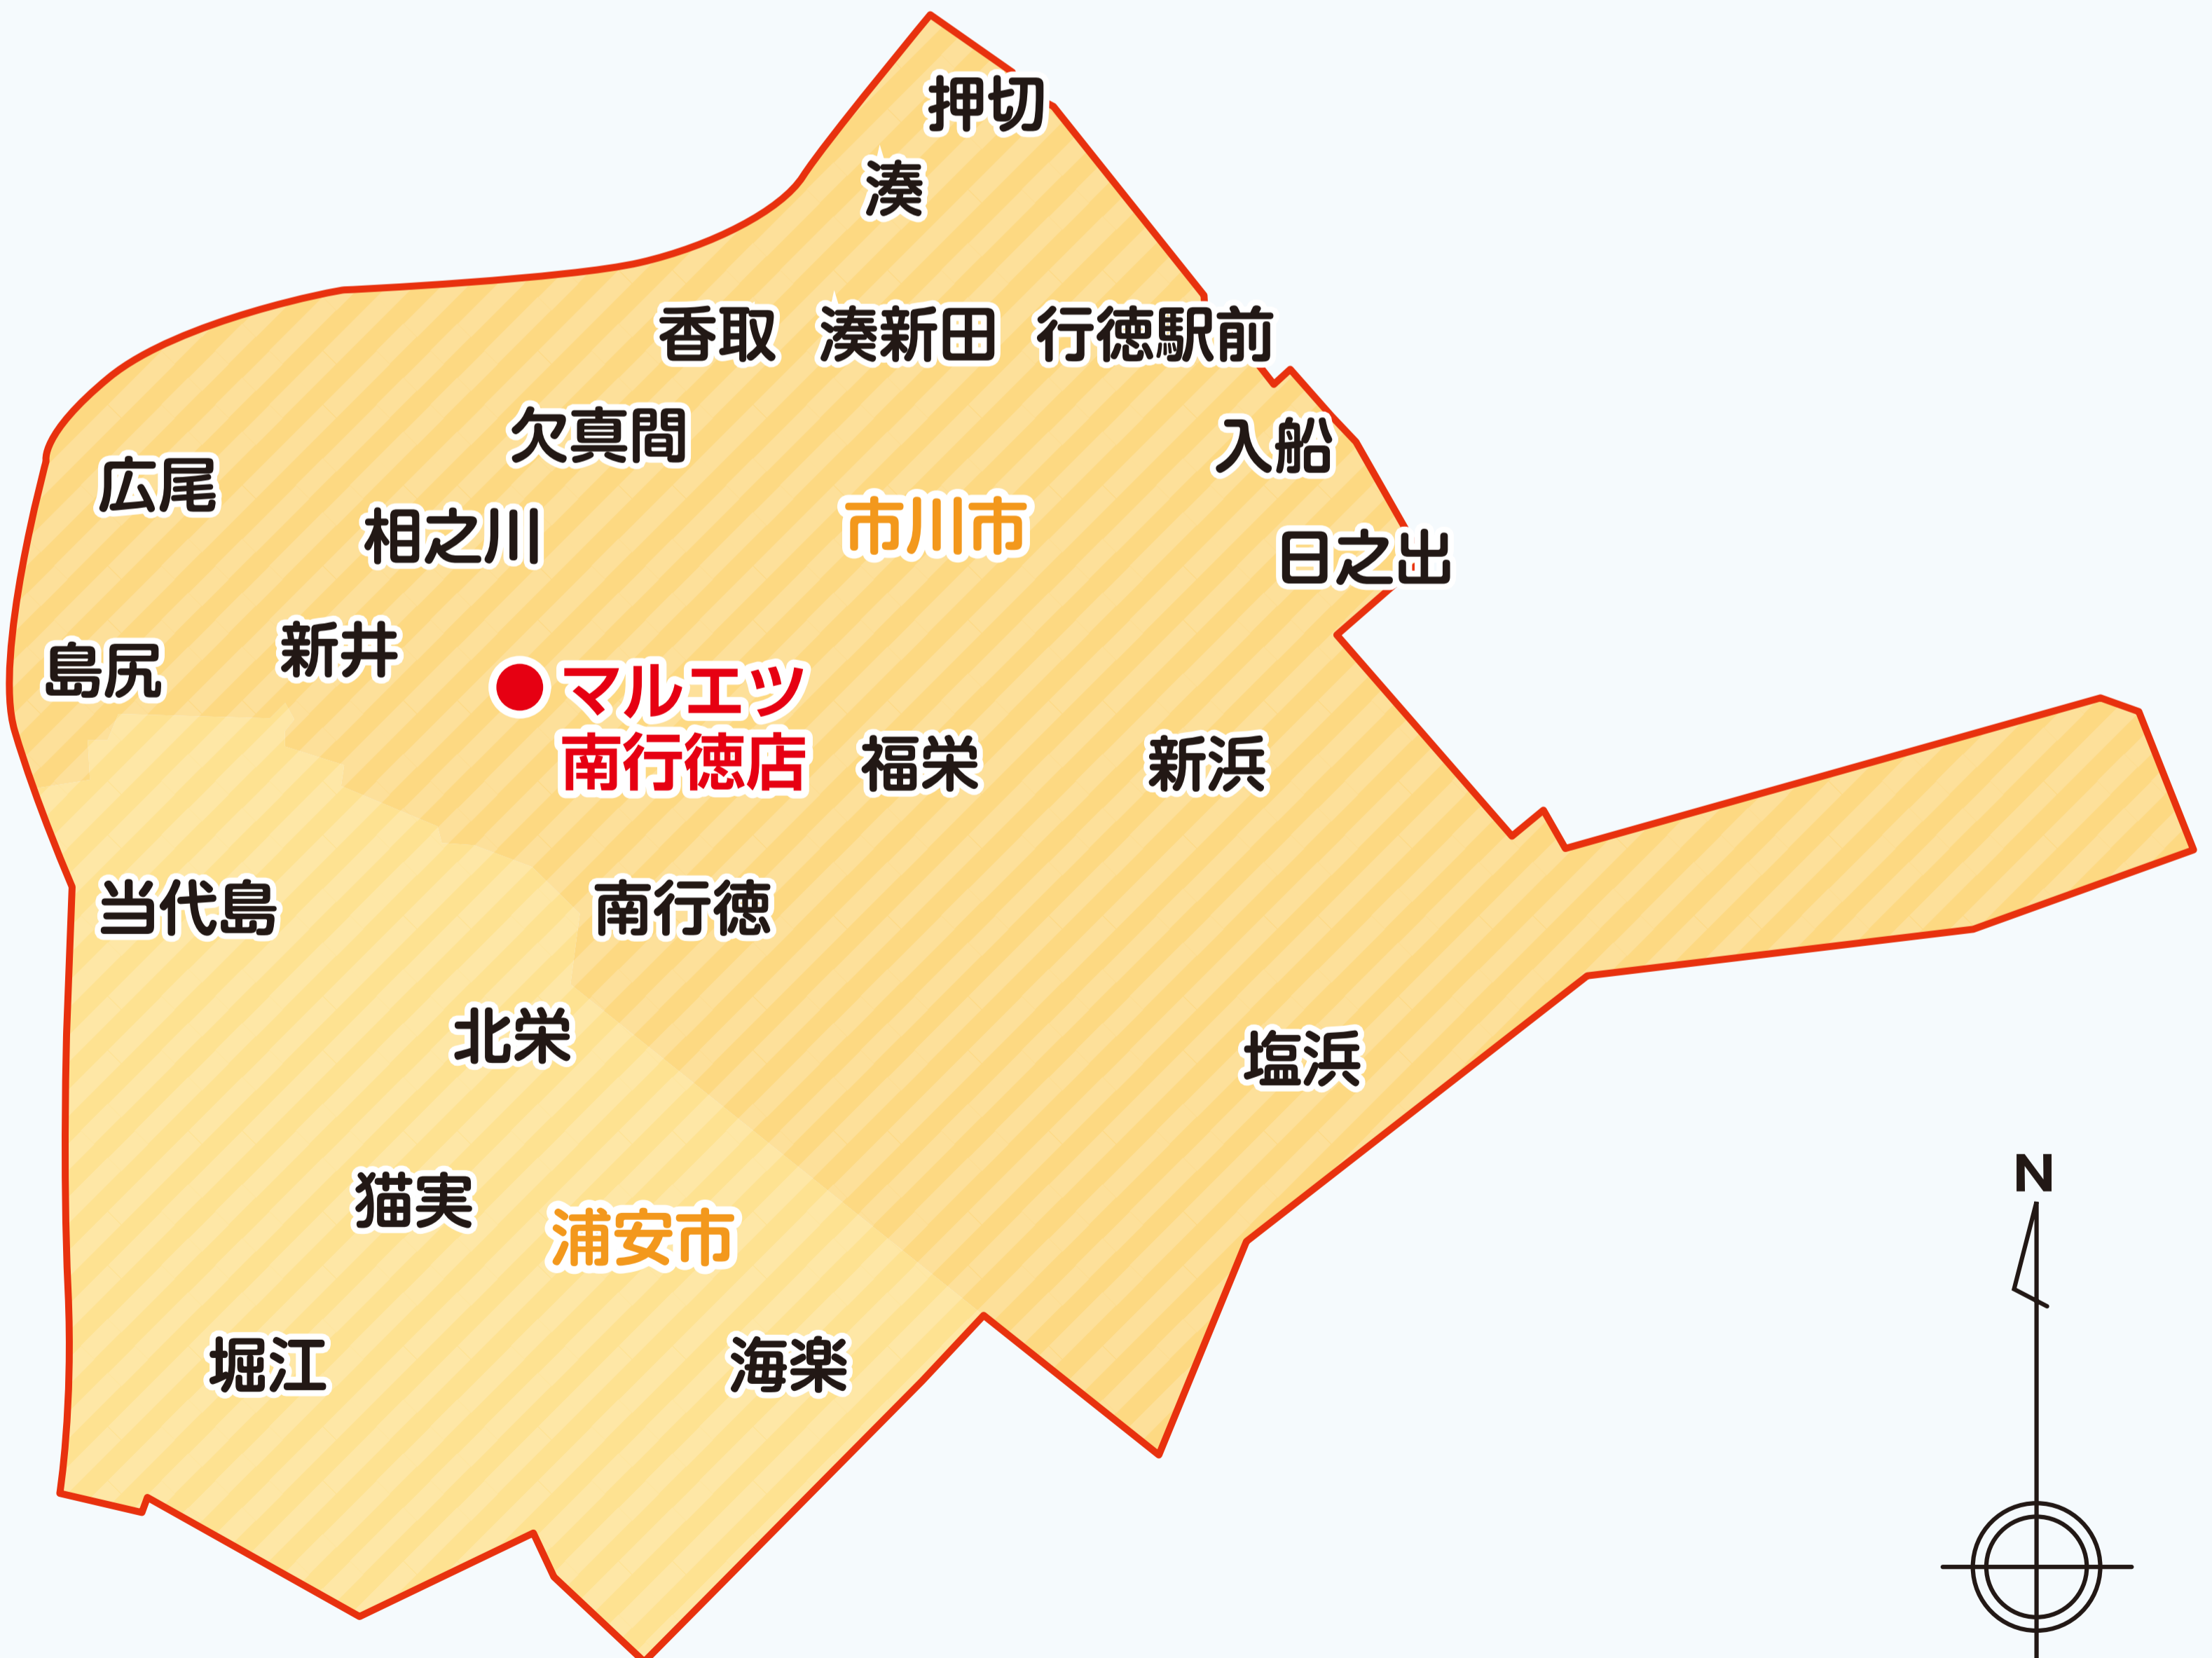

## パスポート配達料金

1件

**100円**

(税込**110円**)

対象の方

妊娠中の方・3歳以下のお子様がいる方・  
70歳以上の方・障がいをおもちの方・  
要介護認定されている方

## 受付時間・配達エリアについて

受付時間

**10時～17時まで**

詳しくは、売り場従業員にお尋ねください。