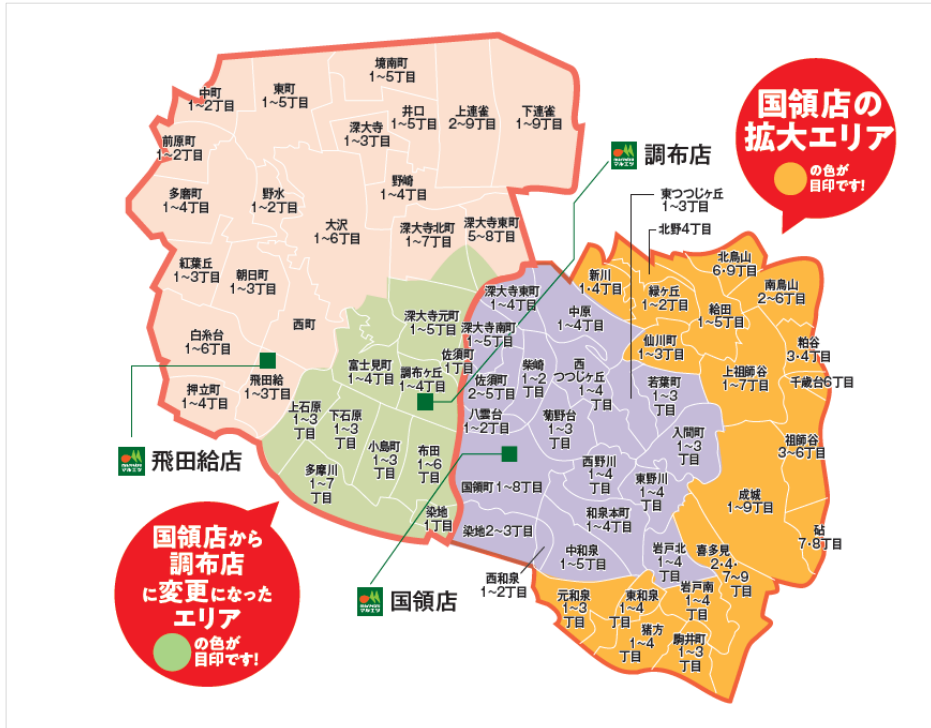

News Release

株式会社 **マルエツ**

東京都豊島区東池袋 5-51-12 〒170-8401
広報 TEL:03-3590-0016 FAX:03-3590-4642

2023年11月7日

マルエツのネットスーパー「オンラインデリバリー」 11月7日(火)から「マルエツ 調布店」での承りをスタート！

マルエツは、現在42店舗で展開しているネットスーパー「Online Delivery(オンラインデリバリー)」、(以下 オンラインデリバリー)について、新たに11月7日(火)から「マルエツ 調布店(東京都調布市)」での承りを開始いたします。あわせて「マルエツ 国領店」(東京都調布市)では配送エリアを拡大いたします。

「オンラインデリバリー」は、ショッピングアプリ「Scan&Go」内のサービスで、店舗で取り扱う商品をスマートフォンやパソコンでご注文いただき、ご自宅や配送エリア内のご指定先で最短でその日のうちにお受け取りいただけるネットスーパー機能のほか、EC機能としてシーズンギフトや産地直送品、ミールキット、家電製品やキッチンツールなど、幅広い品揃えで展開するサービスです。

一部店舗※では、ネットスーパーでご注文いただいた商品を、店頭での受け取りまでスマートフォンで完結する無人ピックアップルームや、車に乗ったまま受け取れるピックアップステーションをご利用いただけます。

当社は、今後も「オンラインデリバリー」の導入拡大により、多様化するお客さまのニーズに対応した快適なお買物体験をご提供するとともに、店舗でもオンラインでもシームレスな買物環境をご提供することでお客さまがストレスを感じることなく快適にお買物を楽しんでいただける、新しいスーパーマーケットを目指してまいります。

※無人ピックアップルーム対応店舗: 船橋三山店・大久保駅前店、板橋南町店
ピックアップステーション対応店舗: 東習志野店・船橋三山店、朝霞店、井土ヶ谷店、板橋南町店

マルエツ 調布店・マルエツ 国領店の配送エリアとキャンペーンについて

- 出荷店: マルエツ 調布店 (所在地: 東京都調布市調布ヶ丘1-18-1)
マルエツ 国領店 (所在地: 東京都調布市国領町3-1-38)

■ 配送エリア

調布店 配送エリア	
武蔵野市	境南町1~5丁目
三鷹市	井口1~5丁目
	野崎1~4丁目
	大沢1~3・5・6丁目
	上連雀2~9丁目
深大寺1~3丁目	深大寺1~3丁目
調布市	深大寺北町1・3~7丁目
	野水1・2丁目
	深大寺東町5丁目
	上石原1~3丁目
	佐須町1丁目
	深大寺元町1~5丁目
	調布ヶ丘1~4丁目
	染地1丁目
	布田1~6丁目
	多摩川1~7丁目
	小島町1~3丁目
小金井市	東町1~5丁目
	中町1・2丁目